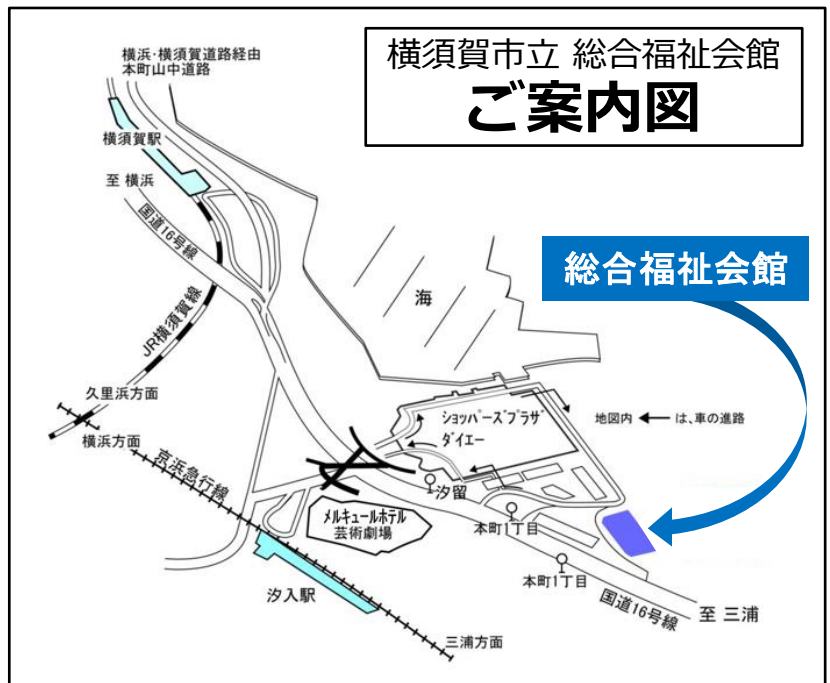

ぜひご利用ください!

13:00～15:00

かながわ福祉人材センターのブース

- ☆福祉のお仕事についての個別相談
(施設の種類・仕事内容・資格の取り方や職業適性など)
- ☆介護ロボットのパルロ・パロの展示も行っています!ぜひ、お気軽にお立ち寄りください!

CAFÉ★コーナー

「福祉のしごと」関連資料や求人募集をしている施設のパンフレットなどを、ゆっくりお茶を飲みながら見ることができます。

交通

京急線・汐入駅から徒歩6分
JR線・横須賀駅から徒歩8分
JR線・横須賀駅からバス(1・2・3番のいずれかの乗り場から「本町1丁目」下車徒歩1分)
★公共交通機関をご利用ください!